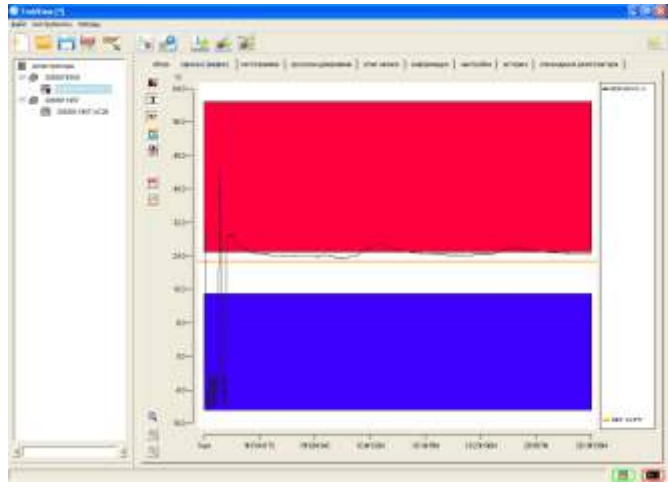

3

: -30 +75 °

pdf xls.

(USB-)

()	5,8 5,8 0,2
	16,0
	8 ()
, °	-30 +75
	1
	1 1 ()
, °	±0,5
	±1
	4000 /
	16
	10
	3 (26)
	36
	50
()	1

« »

« »

« »

« »

Pentium II 233 M , 64 , 20
 Windows XP (SP2 / SP3), VISTA (SP) Windows 7. Internet Explorer 5.0
 1 / 1 USB-
 - 800 x 600; 256